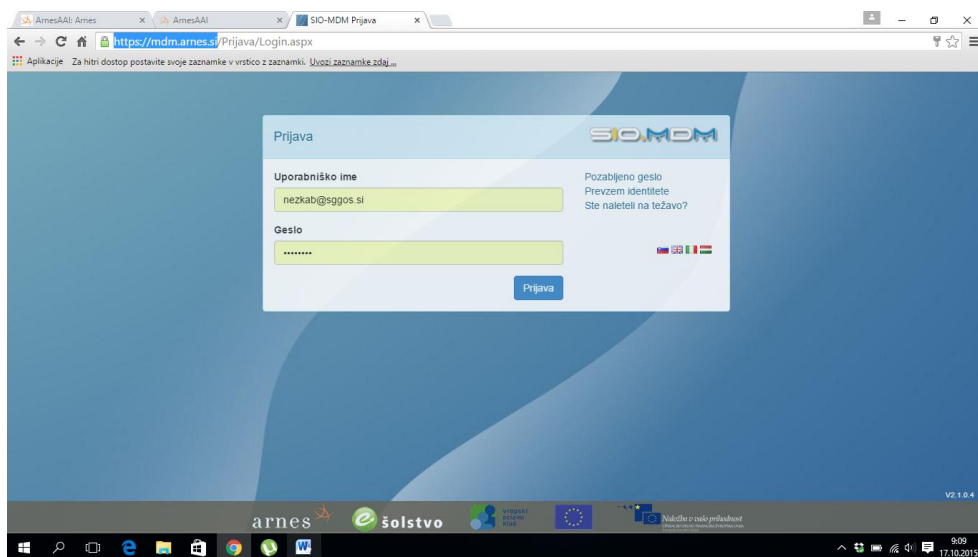

## PRIJAVA V AAI IN V NOVE SPLETNE UČILNICE

1. Z uporabniškim imenom in geslom se prijavi v spletni portal SIO MDM, ki se nahaja na naslovu <https://mdm.arnes.si>

2. Vpiši uporabniško ime in geslo, ki si ga prejel/a in vstopite v program.

Tu si lahko ogledaš svoje podatke, seveda pa v zavihku **Spremeni geslo** lahko le- to spremeniš po svoji želji. Na koncu ne pozabi pritisniti Shrani geslo.

3. **Obvezno** pa moraš na zavihku **Kontaktni podatki**, v polje sekundarni elektronski naslov vpisati e-naslov, ki ga uporabljaš. Brez tega podatka, te sistem spletnih učilnic ne bo registriral.

The screenshot shows a web browser window with the URL <https://mdm.arnes.si/Osebno/Personal.aspx>. The page title is 'SIO.MDM Sistem za upravljanje identitet'. The main navigation bar includes 'Moji podatki', 'Spremeni geslo', 'Kontaktni podatki', and 'Dokumenti'. The 'Kontaktni podatki' section is active and contains the following fields: