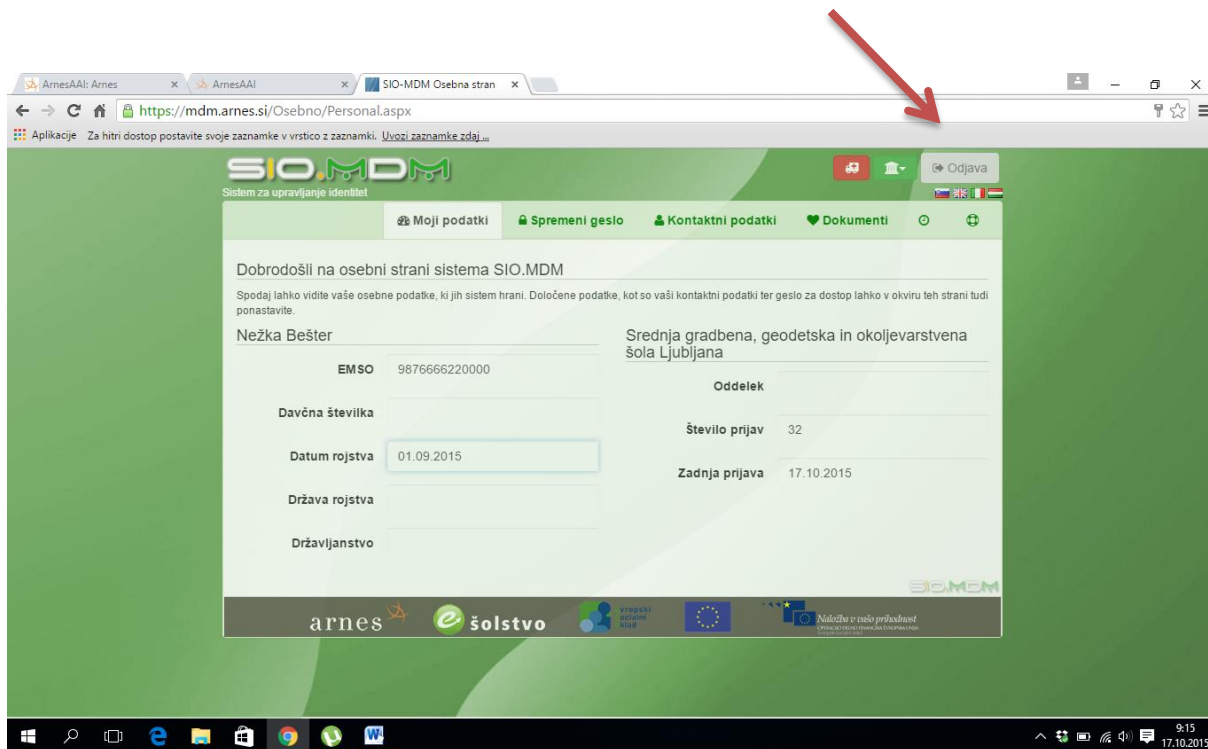

## PRIJAVA V AAI IN V NOVE SPLETNE UČILNICE

1. Z uporabniškim imenom in geslom se prijavi v spletni portal SIO MDM, ki se nahaja na naslovu <https://mdm.arnes.si>

2. Vpiši uporabniško ime in geslo, ki si ga prejel/a in vstopite v program.

Tu si lahko ogledaš svoje podatke, seveda pa v zavihku **Spremeni geslo** lahko le- to spremeniš po svoji želji. Na koncu ne pozabi pritisniti Shrani geslo.

3. **Obvezno** pa moraš na zavihku **Kontaktni podatki**, v polje sekundarni elektronski naslov vpisati e-naslov, ki ga uporabljaš. Brez tega podatka, te sistem spletnih učilnic ne bo registriral.

The screenshot shows a web browser window with the URL <https://mdm.arnes.si/Osebno/Personal.aspx>. The page title is 'SIO.MDM Sistem za upravljanje identitet'. The main navigation bar includes 'Moji podatki', 'Spremeni geslo', 'Kontaktni podatki', and 'Dokumenti'. The 'Kontaktni podatki' section is active and contains the following fields: