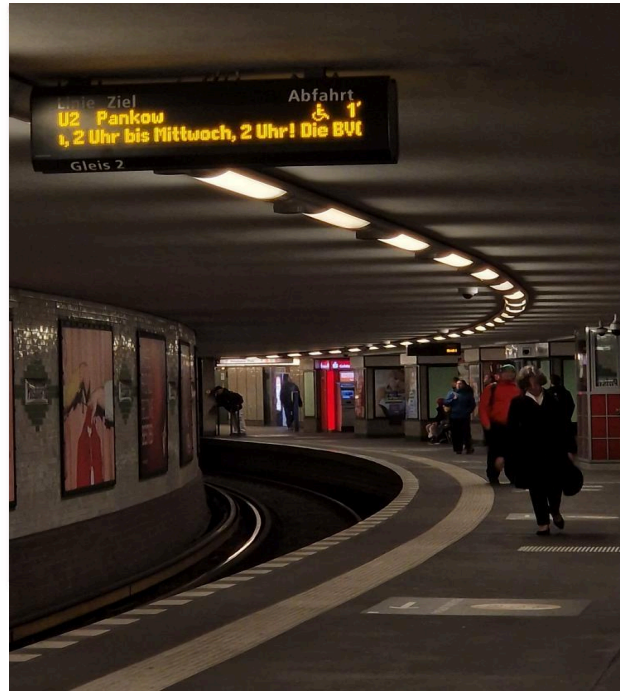

11. marec 2024

BERLIN

Skupaj smo se dobili na letališču Jožeta Plečnika in tako se je naš prvi let začel. Naša naslednja postaja je bil Frankfurt. Oba pristanka sta bila uspešna in naša pot se je nadaljevala.

Brnik

Frankfurt

Berlin

Spoznali smo se tudi z javnim prevozom Berlina. Videli smo tudi par postaj, ki so imele svojo posebno tematiko.

Po prihodu v hotel smo se hitro aktivirali in si ogledali pot do vrtcev (kjer so nas že pričakovali) ter znamenitosti, ki so bile na naši poti.